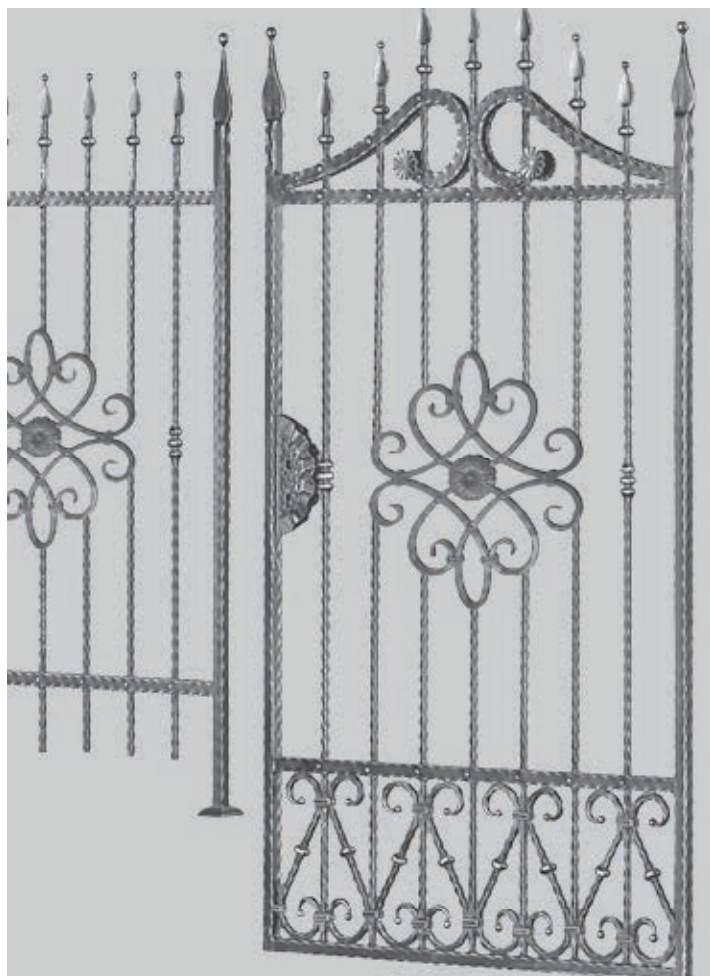

Modello Corteccia / *Bark Model*
H.400 x L.400 mm ca.
Ø 12 mm

03.602

Liscio / *Smooth*
H.400 x L.400 mm ca.
Ø 10 mm

Martellato / *Hammered*
H.85 x L.295 mm
Art. 03.645 ≙ 12 x 6

Martellato / *Hammered*
H.270 x L.245 mm
Art. 03.650 ≙ 12 x 6

Martellato / *Hammered*
H.235 x L.390 mm
Art. 03.651. ≙ 12 x 6

Martellato / *Hammered*
 H.410 x L.620 mm
 Art. 03.652. \neq 12 x 6

Martellato / *Hammered*
 H.530 x L.530 mm
 Art. 03.655. \neq 12 x 6

Martellato / *Hammered*
 H.510 x L.510 mm
 Art. 03.657 \neq 12 x 6

NEW

Liscio / Smooth
H.460 x L.460 mm
Art. 03.700 □ 12 mm

NEW

Liscio / Smooth
H.420 x L.420 mm
Art. 03.701 Ø 12 mm

NEW

Liscio / Smooth
H.400 x L.400 mm
Art. 03.702
spessore / thickness 10 mm

NEW

Liscio / Smooth
H.460 x L.460 mm
Art. 03.703 Ø 12 mm